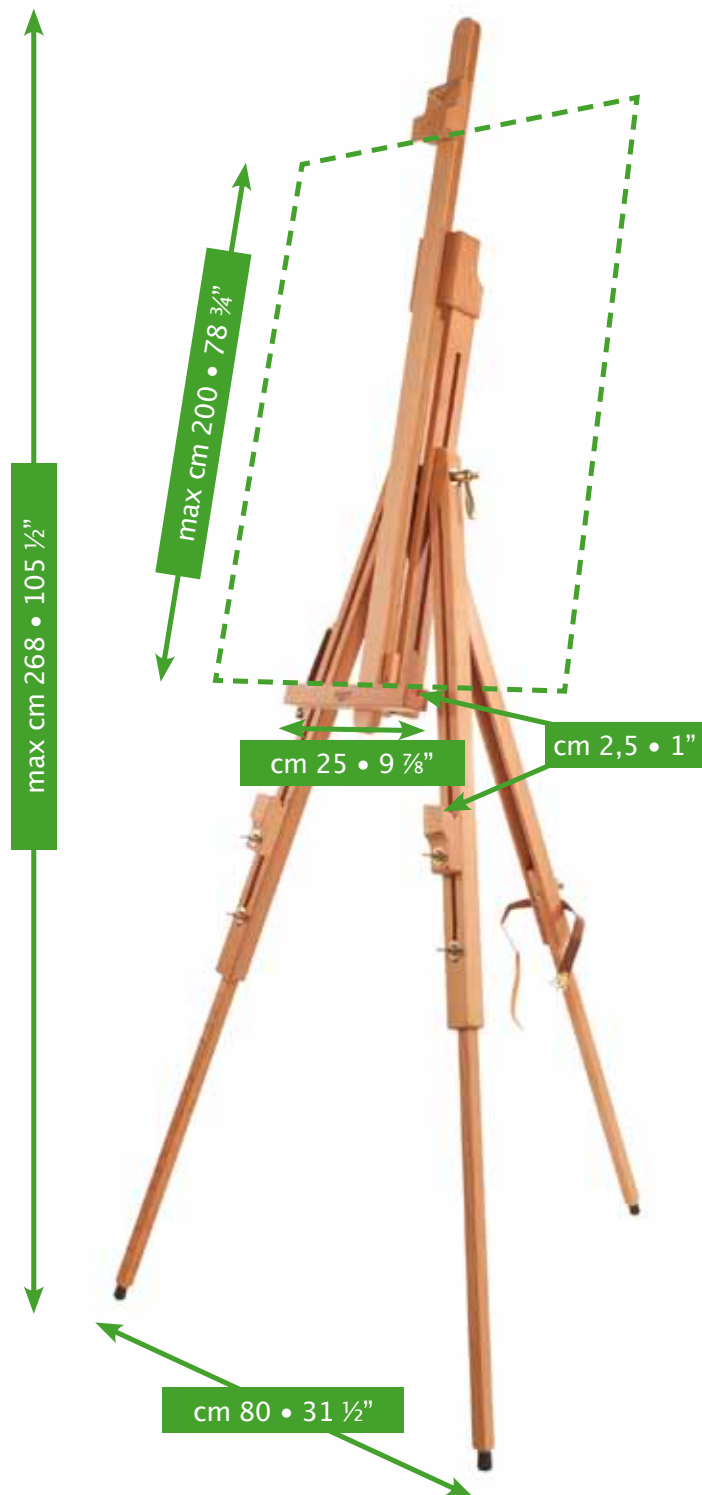

4 kg
8¾ lbs

Canvas
max 6 kg
13 lbs

M/32

GIGANTE

- Costruito in massello di faggio evaporato oliato
- Regolazione del portatele in qualsiasi posizione tra l'orizzontale e la verticale
- Maniglia in cuoio per un agevole trasporto

GIANT

- Constructed of oiled, stain-resistant beech wood
- Pivoting canvas holder can be adjusted to any angle between vertical and horizontal
- Leather handle for easy carrying

GÉANT

- Construit en hêtre évaporé huilé
- Réglage du porte-châssis sur toutes les positions comprises entre l'horizontale et la verticale
- Poignée en cuir pour faciliter le transport

GIGANTE

- Construido en madera de haya evaporada aceitada
- Regulación de la inclinación en cualquier posición entre la horizontal y la vertical
- Dotado de un asa de cuero para facilitar el transporte

RIESIG

- Hergestellt aus geöltem, schmutzabweisendem Buchenholz
- Der Leinwandhalter ist in einen Zeichentisch wandelbar, die Tischneigung ist von waagrecht bis senkrecht stufenlos verstellbar
- Praktischer Ledertragegriff