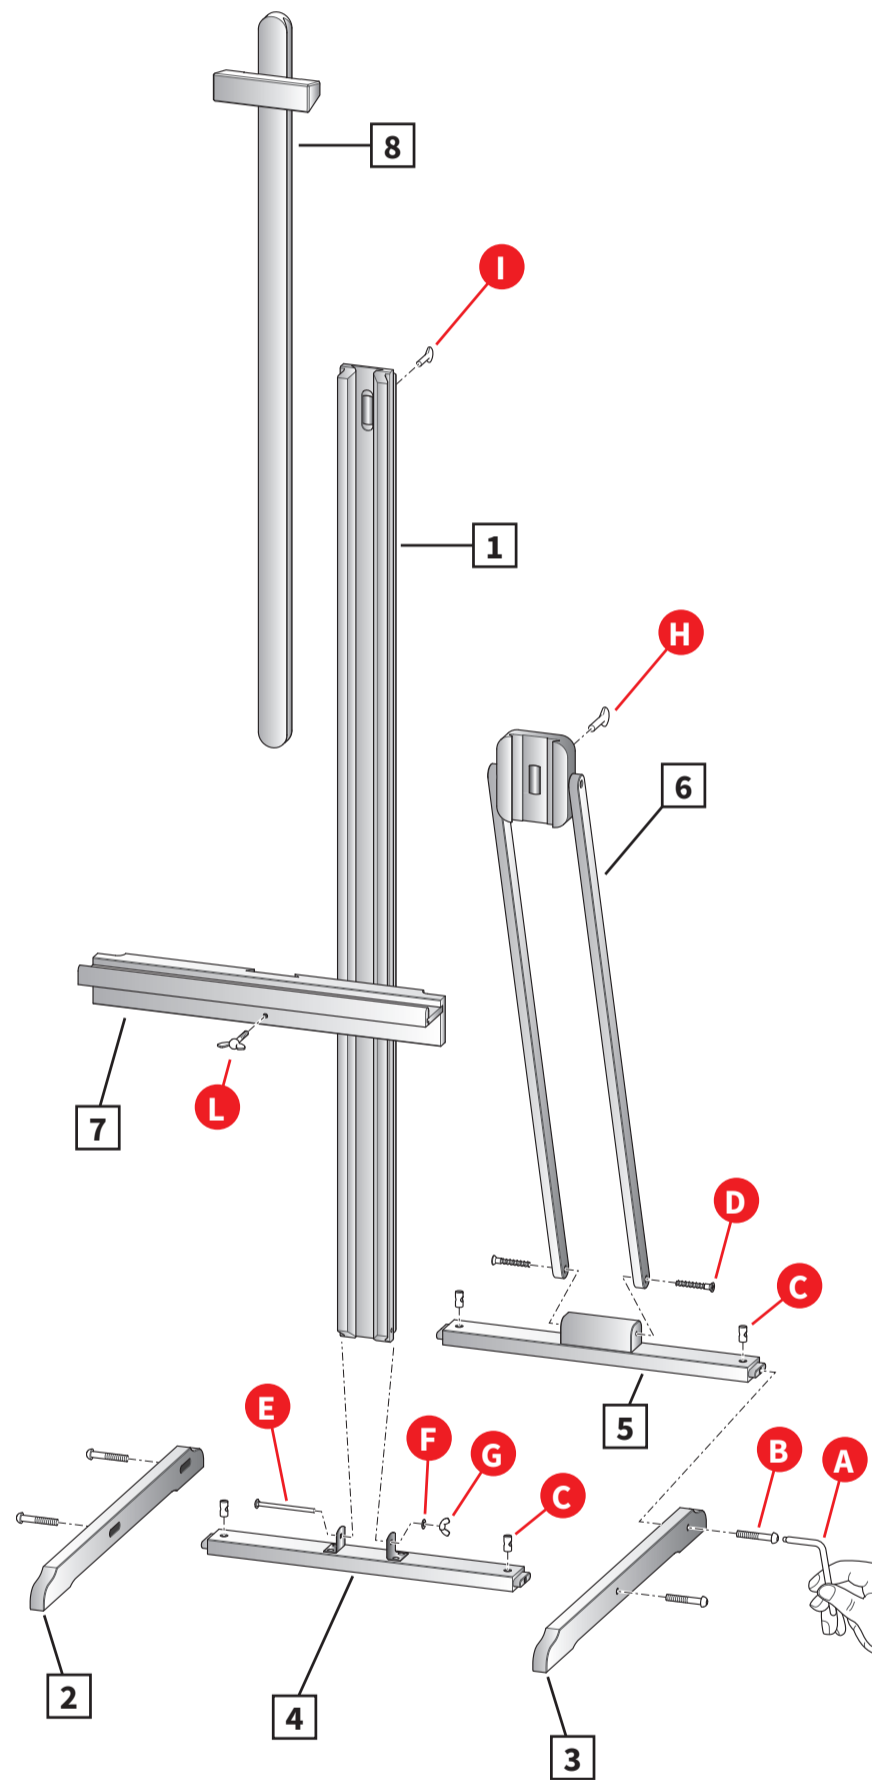

# M/48

CAVALLETTO  
STUDIO SMART  
SMART STUDIO EASEL

MABEF

Istruzioni video  
Video instructions

- |             |  |             |  |
|-------------|--|-------------|--|
| <b>1</b> 1x | Asta centrale<br>Central post                      | <b>5</b> x1 | Traversa base posteriore<br>Back pedestal crossbar     |
| <b>2</b> 1x | Piedistallo Sinistro<br>Left pedestal leg          | <b>6</b> x1 | Inclinazione asta centrale<br>Central post inclination |
| <b>3</b> 1x | Piedistallo Destro<br>Right pedestal leg           | <b>7</b> x1 | Cassetta portatela<br>Canvas/brush tray                |
| <b>4</b> 1x | Traversa base anteriore<br>Front pedestal crossbar | <b>8</b> x1 | Asta centrale scorrevole<br>Sliding post               |

- |             |             |  |             |          |  |
|-------------|-------------|--|-------------|----------|--|
| <b>A</b> x1 | mm. 4       |  | <b>F</b> x1 | mm. 6x10 |  |
| <b>B</b> x4 | mm. 6x50    |  | <b>G</b> x1 | mm. 5    |  |
| <b>C</b> x4 | mm. 10x20x6 |  | <b>H</b> x1 | mm. 8x40 |  |
| <b>D</b> x2 | mm. 7x40    |  | <b>I</b> x1 | mm. 6x30 |  |
| <b>E</b> x1 | mm. 5x80    |  | <b>L</b> x1 | mm. 6x30 |  |