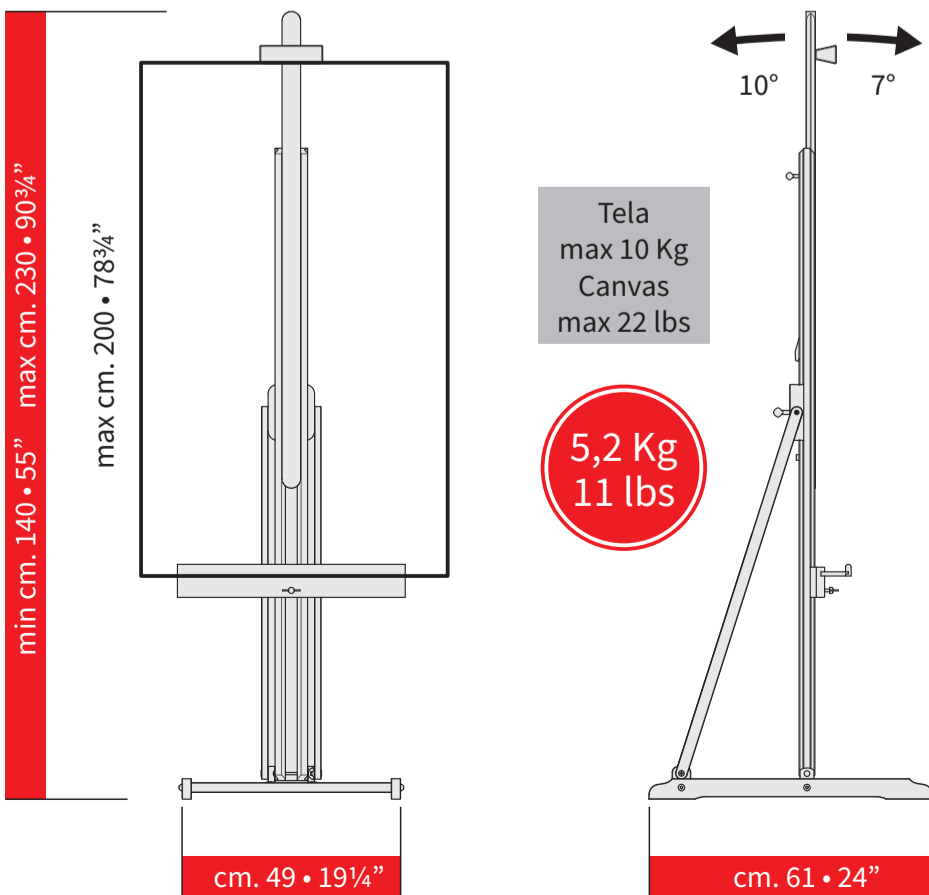

# M/48

CAVALLETTO  
STUDIO SMART  
SMART STUDIO EASEL

MABEF

Istruzioni video  
Video instructions

- |             |  |             |  |
|-------------|--|-------------|--|
| <b>1</b> 1x | Asta centrale<br>Central post                      | <b>5</b> x1 | Traversa base posteriore<br>Back pedestal crossbar     |
| <b>2</b> 1x | Piedistallo Sinistro<br>Left pedestal leg          | <b>6</b> x1 | Inclinazione asta centrale<br>Central post inclination |
| <b>3</b> 1x | Piedistallo Destro<br>Right pedestal leg           | <b>7</b> x1 | Cassetta portatela<br>Canvas/brush tray                |
| <b>4</b> 1x | Traversa base anteriore<br>Front pedestal crossbar | <b>8</b> x1 | Asta centrale scorrevole<br>Sliding post               |

- |             |             |  |             |          |  |
|-------------|-------------|--|-------------|----------|--|
| <b>A</b> x1 | mm. 4       |  | <b>F</b> x1 | mm. 6x10 |  |
| <b>B</b> x4 | mm. 6x50    |  | <b>G</b> x1 | mm. 5    |  |
| <b>C</b> x4 | mm. 10x20x6 |  | <b>H</b> x1 | mm. 8x40 |  |
| <b>D</b> x2 | mm. 7x40    |  | <b>I</b> x1 | mm. 6x30 |  |
| <b>E</b> x1 | mm. 5x80    |  | <b>L</b> x1 | mm. 6x30 |  |