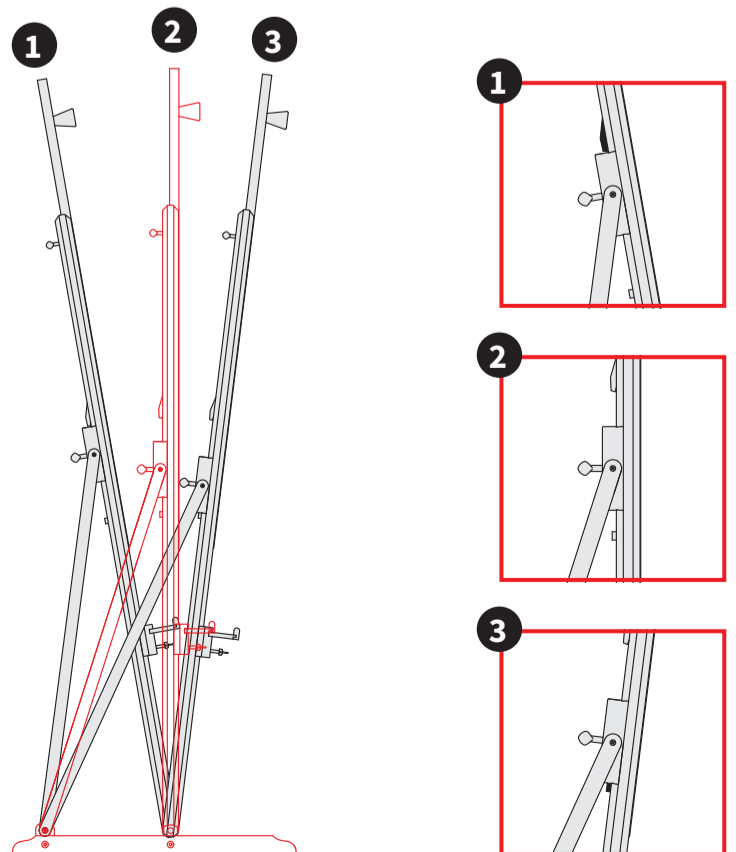

# M/48

CAVALLETTO  
STUDIO SMART  
SMART STUDIO EASEL

MABEF

Istruzioni video  
Video instructions

- |             |  |             |  |
|-------------|--|-------------|--|
| <b>1</b> 1x | Asta centrale<br>Central post                      | <b>5</b> x1 | Traversa base posteriore<br>Back pedestal crossbar     |
| <b>2</b> 1x | Piedistallo Sinistro<br>Left pedestal leg          | <b>6</b> x1 | Inclinazione asta centrale<br>Central post inclination |
| <b>3</b> 1x | Piedistallo Destro<br>Right pedestal leg           | <b>7</b> x1 | Cassetta portatela<br>Canvas/brush tray                |
| <b>4</b> 1x | Traversa base anteriore<br>Front pedestal crossbar | <b>8</b> x1 | Asta centrale scorrevole<br>Sliding post               |

- |             |             |  |             |          |  |
|-------------|-------------|--|-------------|----------|--|
| <b>A</b> x1 | mm. 4       |  | <b>F</b> x1 | mm. 6x10 |  |
| <b>B</b> x4 | mm. 6x50    |  | <b>G</b> x1 | mm. 5    |  |
| <b>C</b> x4 | mm. 10x20x6 |  | <b>H</b> x1 | mm. 8x40 |  |
| <b>D</b> x2 | mm. 7x40    |  | <b>I</b> x1 | mm. 6x30 |  |
| <b>E</b> x1 | mm. 5x80    |  | <b>L</b> x1 | mm. 6x30 |  |