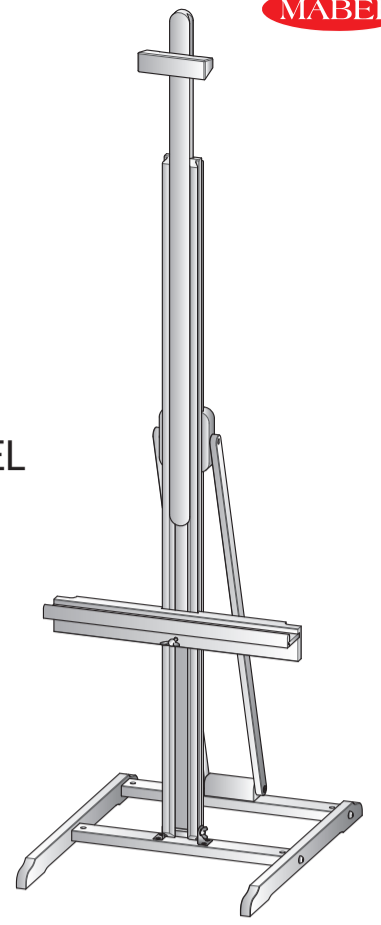

# M/48

CAVALLETTO  
STUDIO SMART  
SMART STUDIO EASEL

MABEF

Istruzioni video  
Video instructions

- |             |  |             |  |
|-------------|--|-------------|--|
| <b>1</b> 1x | Asta centrale<br>Central post                      | <b>5</b> x1 | Traversa base posteriore<br>Back pedestal crossbar     |
| <b>2</b> 1x | Piedistallo Sinistro<br>Left pedestal leg          | <b>6</b> x1 | Inclinazione asta centrale<br>Central post inclination |
| <b>3</b> 1x | Piedistallo Destro<br>Right pedestal leg           | <b>7</b> x1 | Cassetta portatela<br>Canvas/brush tray                |
| <b>4</b> 1x | Traversa base anteriore<br>Front pedestal crossbar | <b>8</b> x1 | Asta centrale scorrevole<br>Sliding post               |

- |             |             |  |             |          |  |
|-------------|-------------|--|-------------|----------|--|
| <b>A</b> x1 | mm. 4       |  | <b>F</b> x1 | mm. 6x10 |  |
| <b>B</b> x4 | mm. 6x50    |  | <b>G</b> x1 | mm. 5    |  |
| <b>C</b> x4 | mm. 10x20x6 |  | <b>H</b> x1 | mm. 8x40 |  |
| <b>D</b> x2 | mm. 7x40    |  | <b>I</b> x1 | mm. 6x30 |  |
| <b>E</b> x1 | mm. 5x80    |  | <b>L</b> x1 | mm. 6x30 |  |