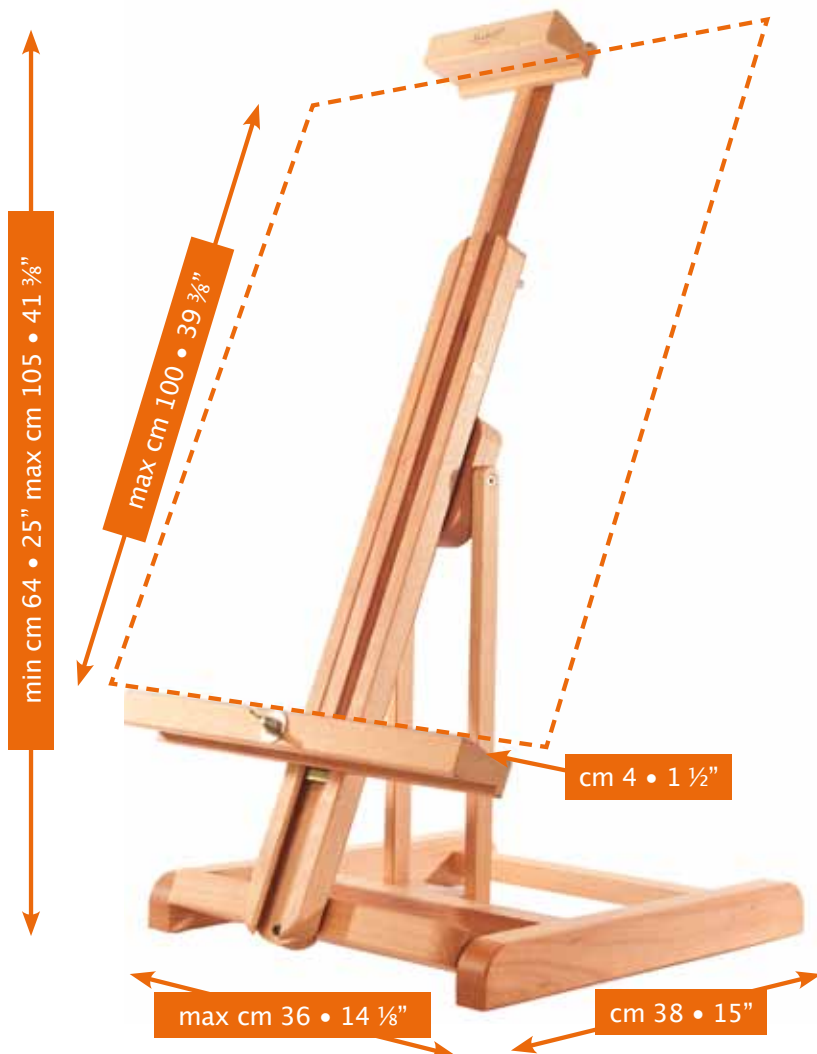

OIL/WATERCOLOUR

- Constructed of oiled, stain-resistant beech wood
- Canvas holder can be adjusted to any angle between vertical and horizontal
- Variable height adjustment even below the top table level
- Non-slip rubberized feet

HUILE/AQUARELLE

- Construit en hêtre évaporé huilé
- Réglage du porte-châssis sur toutes les positions comprises entre l'horizontale et la verticale
- Réglage de l'hauteur du porte-châssis même au-dessous du niveau de la surface de la table
- Pieds caoutchoutés antidérapants

ÓLEO/ACUARELA

- Construido en madera de haya evaporada aceitada
- Regulación de la inclinación en cualquier posición entre la horizontal y la vertical
- Regulación de la altura del portalienzos también abajo el nivel de la mesa
- Pies de goma antideslizantes

ÖL/AQUARELLMALEREI

- Hergestellt aus geöltem, schmutzabweisendem Buchenholz
- Der Leinwandhalter ist in einen Zeichentisch wandelbar, die Tischneigung ist von waagrecht bis senkrecht stufenlos verstellbar
- Variable Höheneinstellung bis unter die Tischplatte
- Rutschfeste gummierte Füße