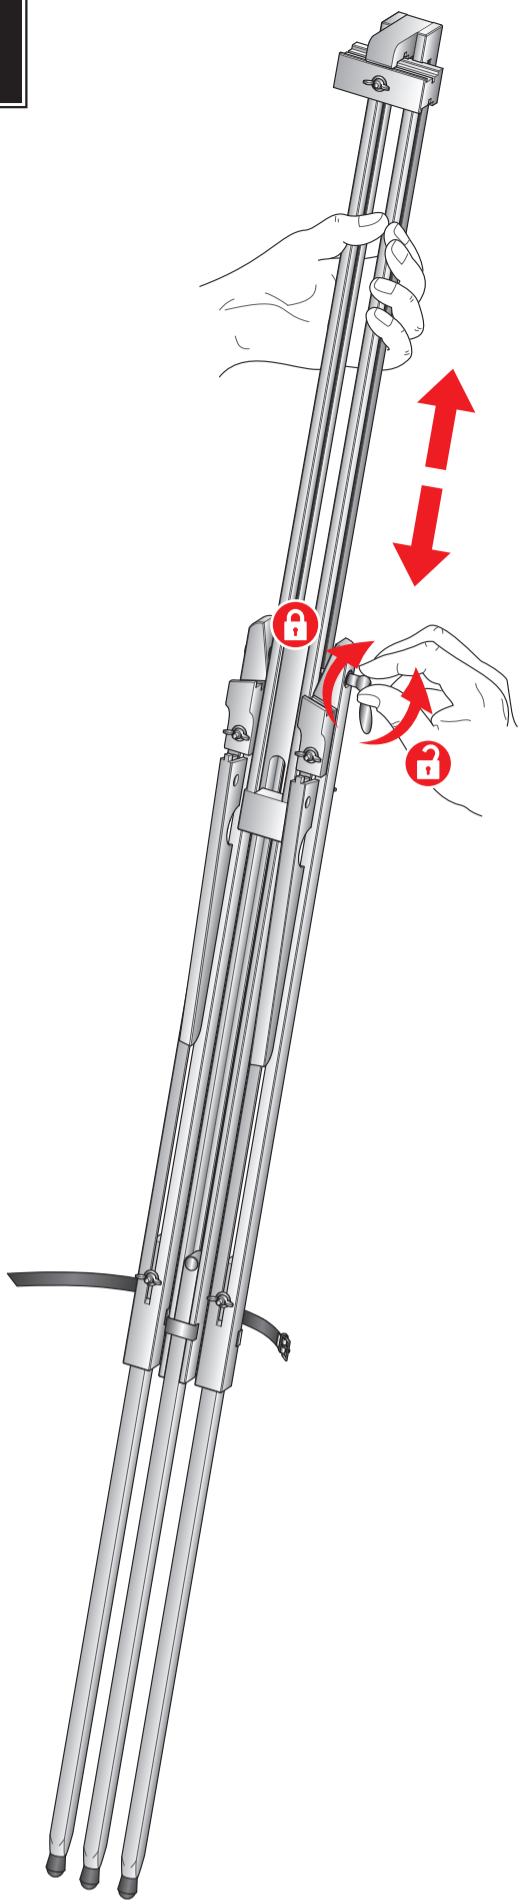

## M/27

CAVALLETTO DA  
CAMPAGNA  
FIELD EASEL

Tela max. 4 Kg  
Canvas max. 8¾ lbs

1,9 Kg  
4 lbs

max. cm. 115 • 45¼"

max. cm. 185 • 73"

cm. 72 • 28¾"

cm. 29 • 11½"

cm. 72 • 28¾"

min. cm. 75 • 29½" max. cm. 120 • 48"

### 1

2

3

4