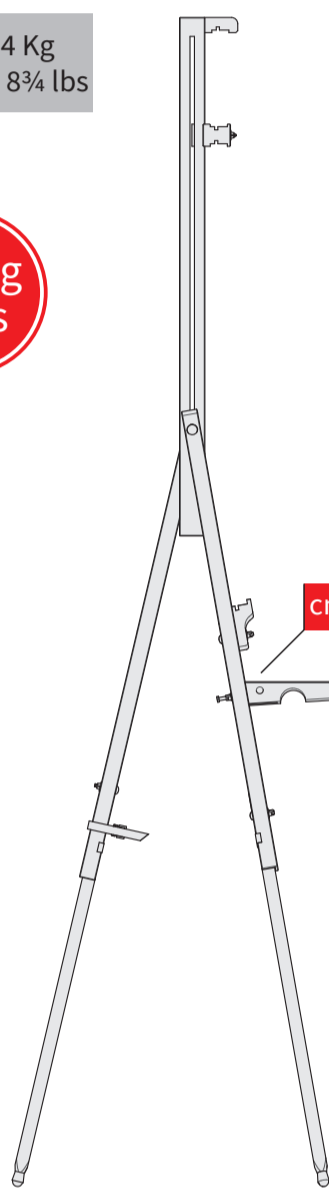

## M/27

CAVALLETTO DA  
CAMPAGNA  
FIELD EASEL

Tela max. 4 Kg  
Canvas max. 8¾ lbs

1,9 Kg  
4 lbs

max. cm. 115 • 45¼"

max. cm. 185 • 73"

cm. 72 • 28¾"

cm. 29 • 11½"

cm. 72 • 28¾"

min. cm. 75 • 29½" max. cm. 120 • 48"

### 1

2

3

4