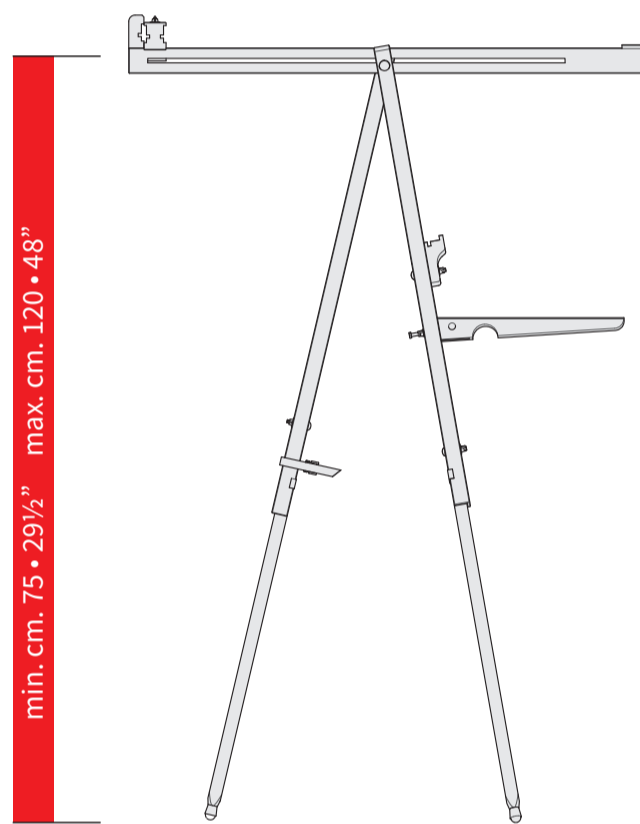

## M/27

CAVALLETTO DA  
CAMPAGNA  
FIELD EASEL

Tela max. 4 Kg  
Canvas max. 8¾ lbs

1,9 Kg  
4 lbs

max. cm. 115 • 45¼"

max. cm. 185 • 73"

cm. 72 • 28¾"

cm. 29 • 11½"

cm. 72 • 28¾"

min. cm. 75 • 29½" max. cm. 120 • 48"