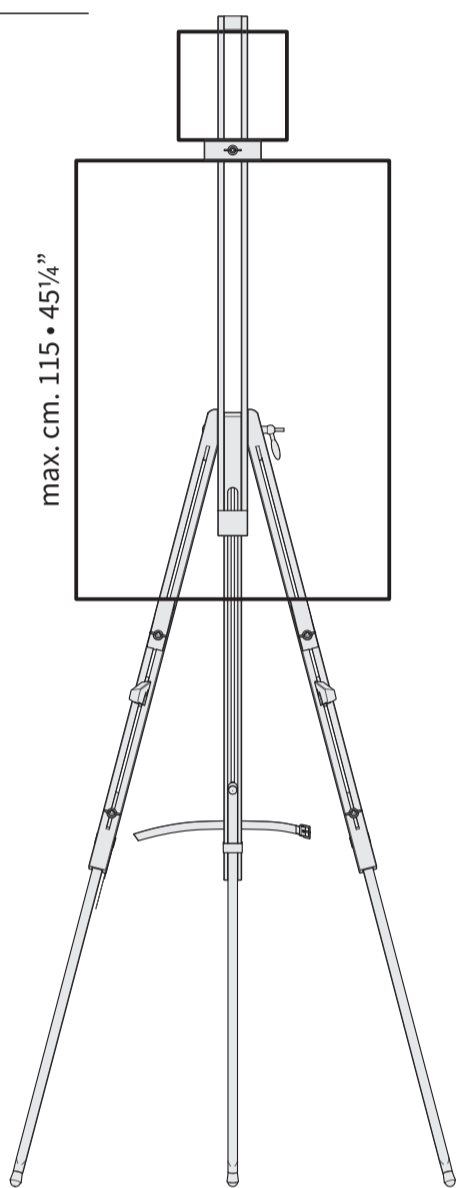

## M/27

CAVALLETTO DA  
CAMPAGNA  
FIELD EASEL

Tela max. 4 Kg  
Canvas max. 8¾ lbs

1,9 Kg  
4 lbs

max. cm. 115 • 45¼"

max. cm. 185 • 73"

cm. 72 • 28¾"

cm. 29 • 11½"

cm. 72 • 28¾"

min. cm. 75 • 29½" max. cm. 120 • 48"

### 1

2

3

4