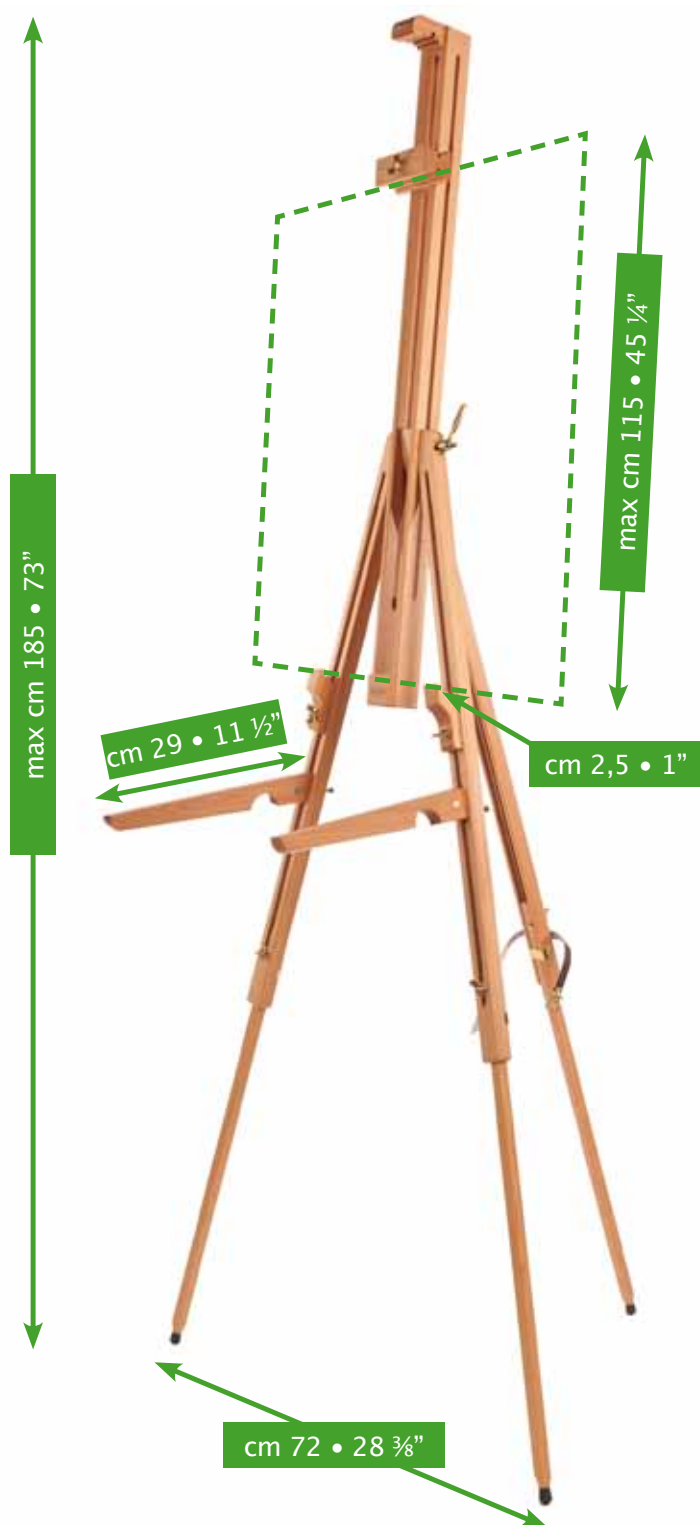

BASE MIT HOLZSTÜTZEN

- Hergestellt aus geöltem, schmutzabweisendem Buchenholz
- Der Leinwandhalter ist in einen Zeichentisch wandelbar, die Tischneigung ist von waagrecht bis senkrecht stufenlos verstellbar
- 2 abgekanteten Ablagehaltern für Pastellkästen ausgestattet, die durch zwei regulierbare Holzstützen gehalten werden