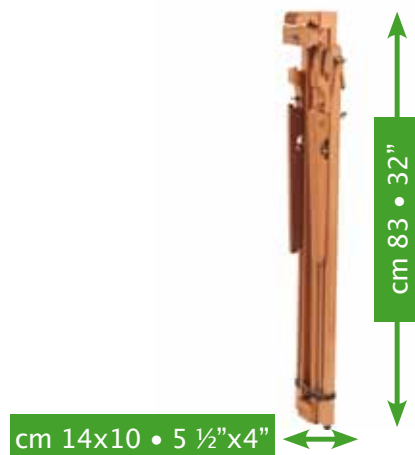

Video istruzioni di montaggio e utilizzo
Video installation and operating instruction
Vidéo installation et mode d'emploi
Video instalación y manual de instrucciones
Video Aufbauanleitung und Gebrauchsanweisung