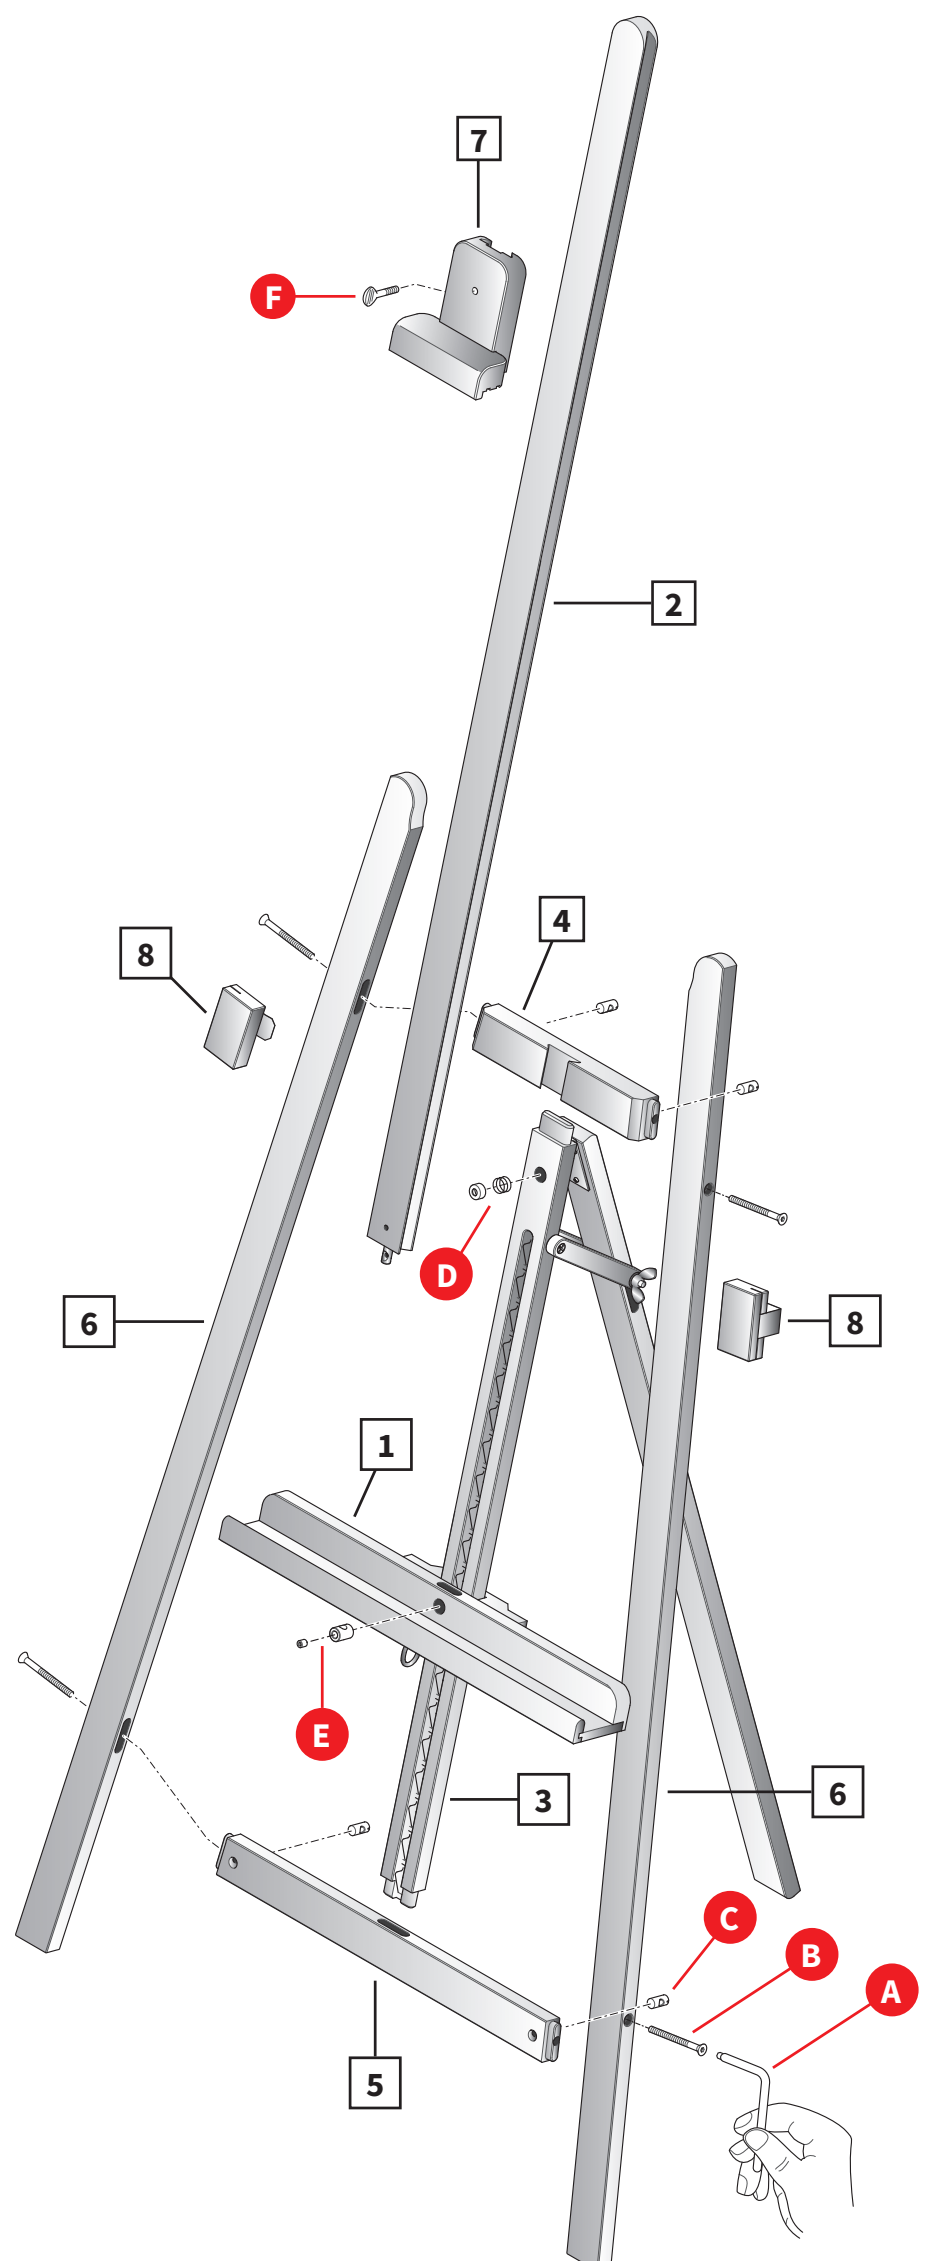

# M/13

CAVALLETTO LIRA  
LYRE EASEL

Istruzioni video  
Video instructions

**1** x1 Cassetta porta tele  
Canvas/brush tray

**2** x1 Asta centrale  
Central post

**3** x1 Asta a cremagliera  
Ratchet post

**4** x1 Traversa superiore  
Upper crossbar

**5** x1 Traversa inferiore  
Lower crossbar

**6** x2 Asta laterale  
Side post

**7** x1 Blocco ferma tela  
Top canvas holder

**8** x2 Supporto scorrevole tela  
Sliding canvas support

**A** x1 mm. 4

**B** x4 mm. 6x70

**C** x4 mm. 10x20x6

**D** x1 n1. Ø 14x21  
n1. Ø 14

**E** x1 n1. Ø 14x20x8  
n.1 Ø 8x8

**F** x1 mm. 6x30

Tela max 10 Kg  
Canvas max 22 lbs

min cm. 165 • 65" max cm. 230 • 90 1/2"

max cm. 125 • 49"

cm. 55 • 21 1/2"

5,5 Kg  
12 lbs

max cm. 65 • 25 1/2"