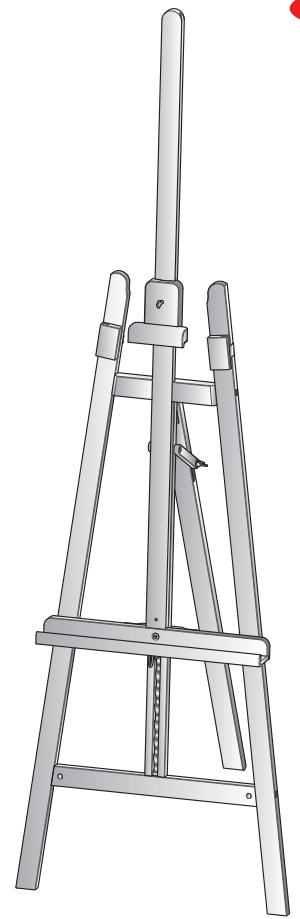

# M/13

CAVALLETTO LIRA  
LYRE EASEL

Istruzioni video  
Video instructions

**1** x1 Cassetta porta tele  
Canvas/brush tray

**2** x1 Asta centrale  
Central post

**3** x1 Asta a cremagliera  
Ratchet post

**4** x1 Traversa superiore  
Upper crossbar

**5** x1 Traversa inferiore  
Lower crossbar

**6** x2 Asta laterale  
Side post

**7** x1 Blocco ferma tela  
Top canvas holder

**8** x2 Supporto scorrevole tela  
Sliding canvas support

**A** x1 mm. 4

**B** x4 mm. 6x70

**C** x4 mm. 10x20x6

**D** x1 n1. Ø 14x21  
n1. Ø 14

**E** x1 n1. Ø 14x20x8  
n.1 Ø 8x8

**F** x1 mm. 6x30

Tela max 10 Kg  
Canvas max 22 lbs

min cm. 165 • 65" max cm. 230 • 90 1/2"

max cm. 125 • 49"

cm. 55 • 21 1/2"

5,5 Kg  
12 lbs

max cm. 65 • 25 1/2"