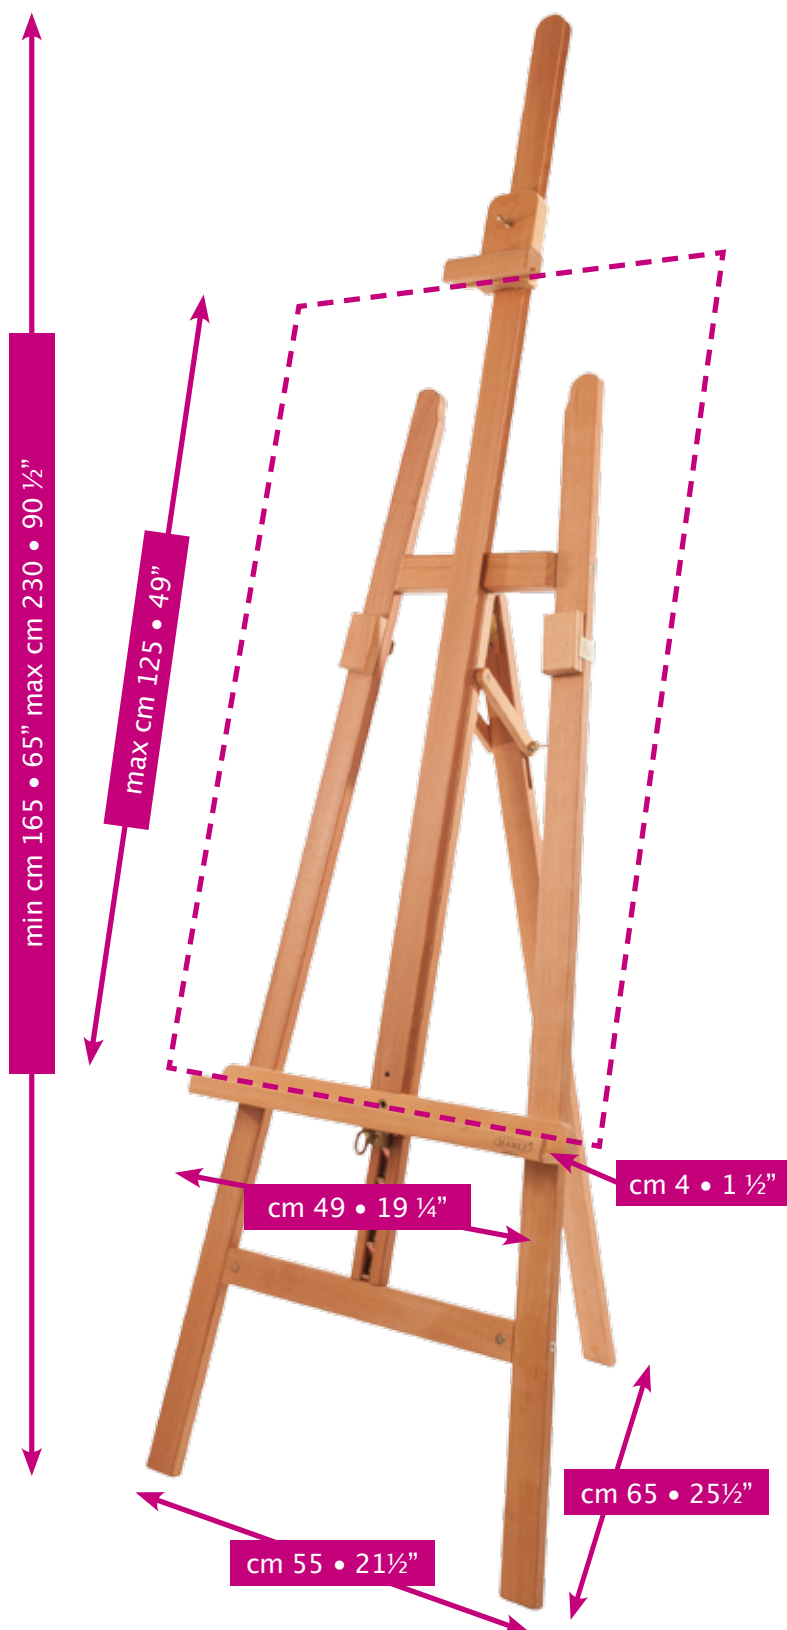

5,5 kg
12 lbs

Canvas
max 10 kg
22 lbs

M/13

B

BASE

- Costruito in massello di faggio evaporato oliato
- Dotato di supporti scorrevoli poggiatesta
- Molla interna anti-vibrazione
- Movimento di elevazione regolato da cremagliera
- Fornito in kit di montaggio

BASIC

- Constructed of oiled, stain-resistant beech wood
- Features sliding canvas supports
- Anti-vibration inner spring
- Canvas holder height is adjusted by ratchet
- Simple assembly required

BASE

- Construit en hêtre évaporé huilé
- Supportes coulissants appui-toile
- Ressort interne d'anti-vibration
- Mouvement d'élévation par crémaillère
- Fourni en kit de montage

BÁSICO

- Construido en madera de haya evaporada aceitada
- Dotado de 2 soportes portalienzos deslizantes
- Muelle interno antivibraciones
- Altura regulable por medio de trinquete
- Se suministra en kit de montaje

GRUNDGESTELL

- Hergestellt aus geöltem, schmutzabweisendem Buchenholz
- Hauptmerkmal: gleitende Stütze des Leinwandhalters
- Schwingungsdämpfende Innenfeder
- Die Höhe des Bildhalters kann mittels Rasterschiene eingestellt werden
- Mit Montagekit