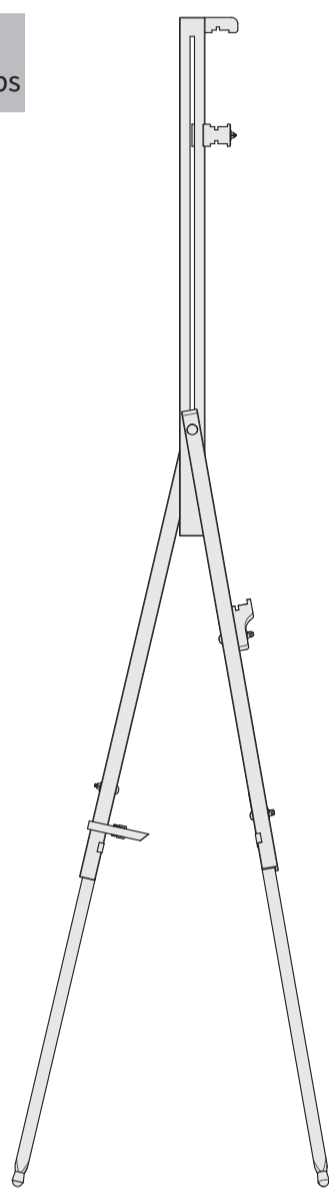

## M/29

CAVALLETTO DA  
CAMPAGNA  
FIELD EASEL

Tela max. 4 Kg  
Canvas max. 8¾ lbs

1,6 Kg  
3½ lbs

max. cm. 185 • 73"

max. cm. 115 • 45¼"

cm. 72 • 28¾"

cm. 72 • 28¾"

min. cm. 75 • 29½" max. cm. 120 • 48"

### 1

2

3

4