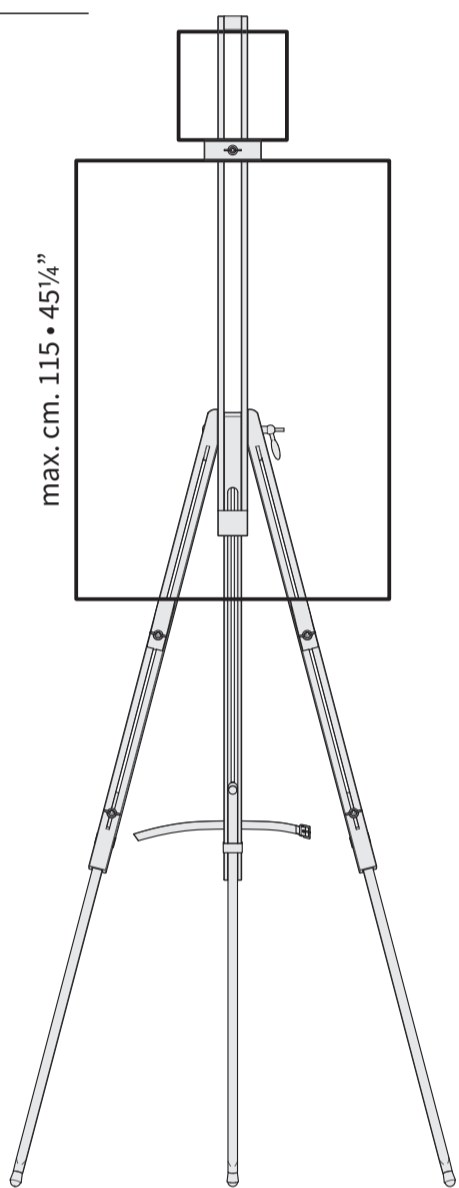

## M/29

CAVALLETTO DA  
CAMPAGNA  
FIELD EASEL

Tela max. 4 Kg  
Canvas max. 8¾ lbs

1,6 Kg  
3½ lbs

max. cm. 185 • 73"

max. cm. 115 • 45¼"

cm. 72 • 28¾"

cm. 72 • 28¾"

min. cm. 75 • 29½" max. cm. 120 • 48"

### 1

2

3

4