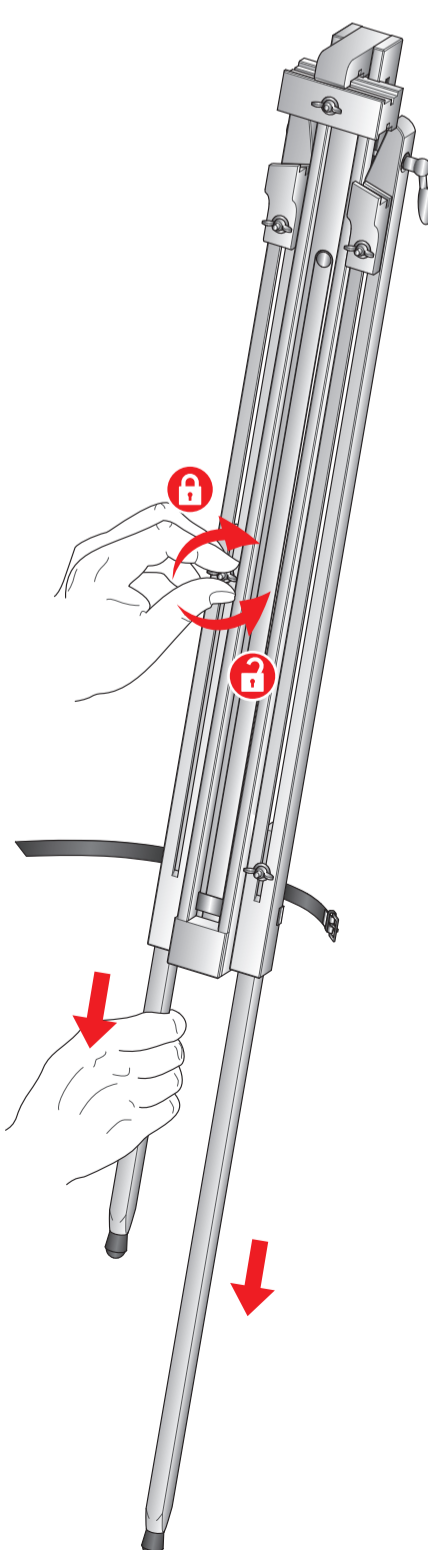

## M/29

CAVALLETTO DA  
CAMPAGNA  
FIELD EASEL

Tela max. 4 Kg  
Canvas max. 8¾ lbs

1,6 Kg  
3½ lbs

max. cm. 185 • 73"

max. cm. 115 • 45¼"

cm. 72 • 28¾"

cm. 72 • 28¾"

min. cm. 75 • 29½" max. cm. 120 • 48"

### 1

2

3

4