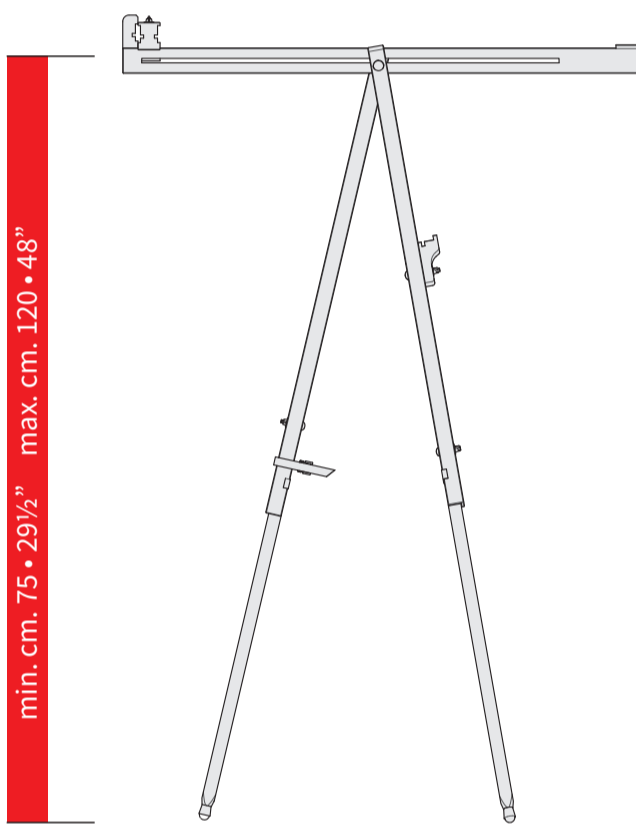

## M/29

CAVALLETTO DA  
CAMPAGNA  
FIELD EASEL

Tela max. 4 Kg  
Canvas max. 8¾ lbs

1,6 Kg  
3½ lbs

max. cm. 185 • 73"

max. cm. 115 • 45¼"

cm. 72 • 28¾"

cm. 72 • 28¾"

min. cm. 75 • 29½" max. cm. 120 • 48"