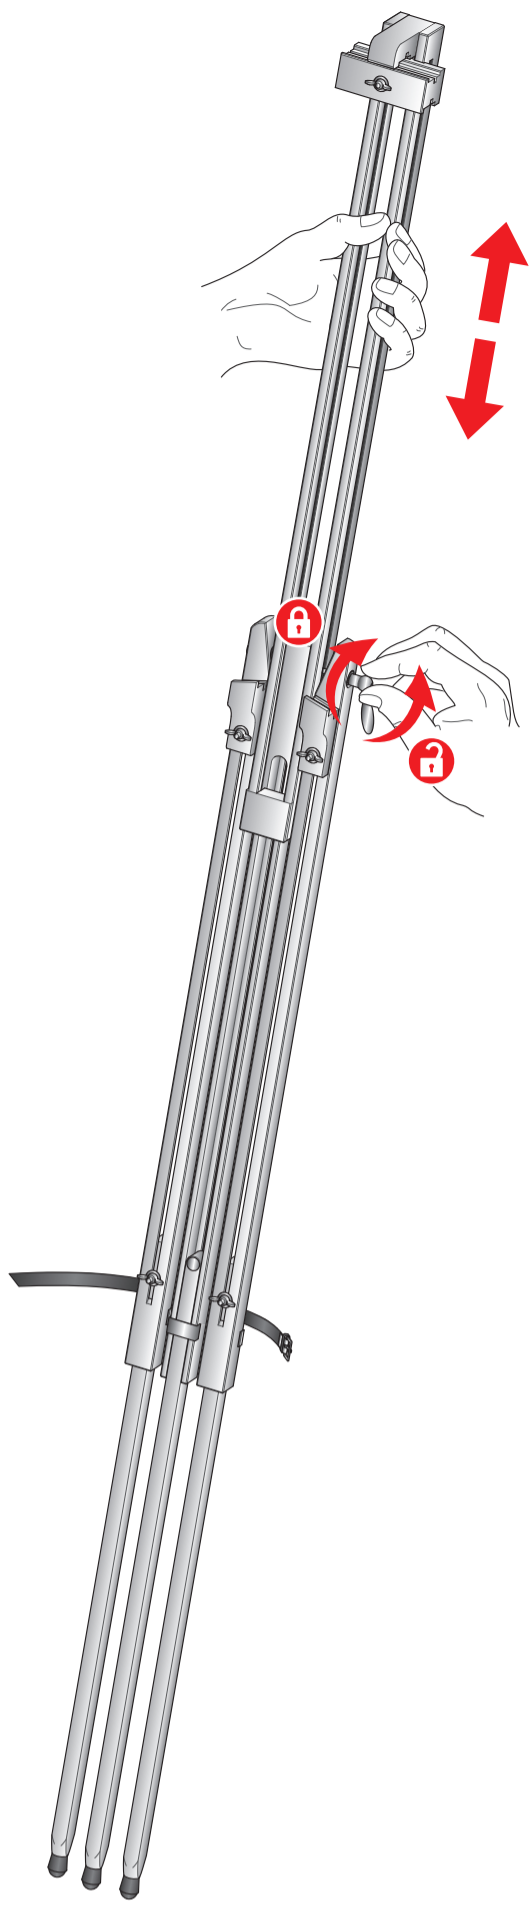

## M/29

CAVALLETTO DA  
CAMPAGNA  
FIELD EASEL

Tela max. 4 Kg  
Canvas max. 8¾ lbs

1,6 Kg  
3½ lbs

max. cm. 185 • 73"

max. cm. 115 • 45¼"

cm. 72 • 28¾"

cm. 72 • 28¾"

min. cm. 75 • 29½" max. cm. 120 • 48"

### 1

2

3

4