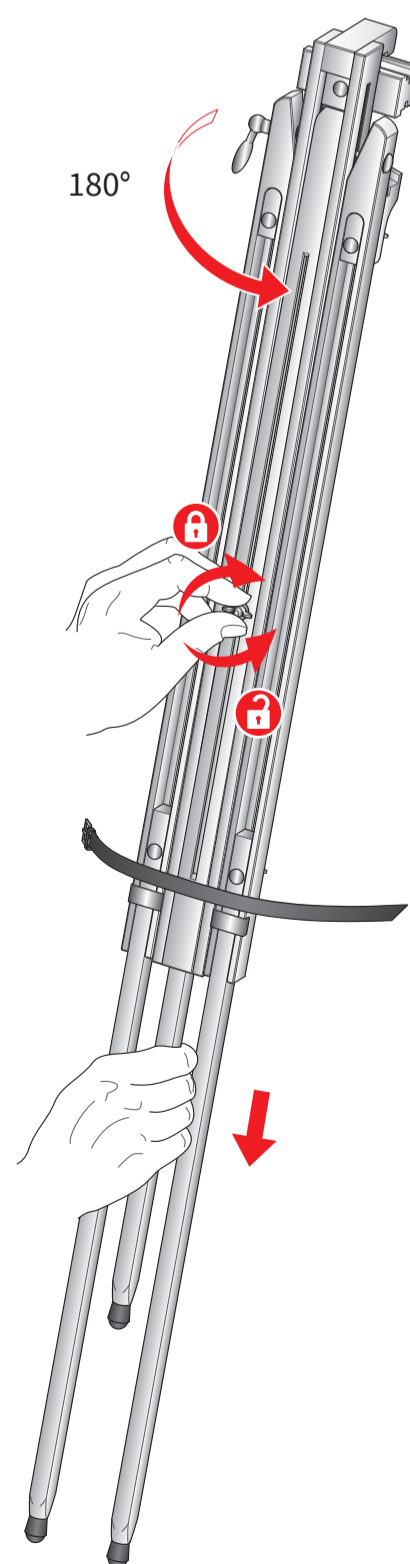

## M/29

CAVALLETTO DA  
CAMPAGNA  
FIELD EASEL

Tela max. 4 Kg  
Canvas max. 8¾ lbs

1,6 Kg  
3½ lbs

max. cm. 185 • 73"

max. cm. 115 • 45¼"

cm. 72 • 28¾"

cm. 72 • 28¾"

min. cm. 75 • 29½" max. cm. 120 • 48"

### 1

2

3

4