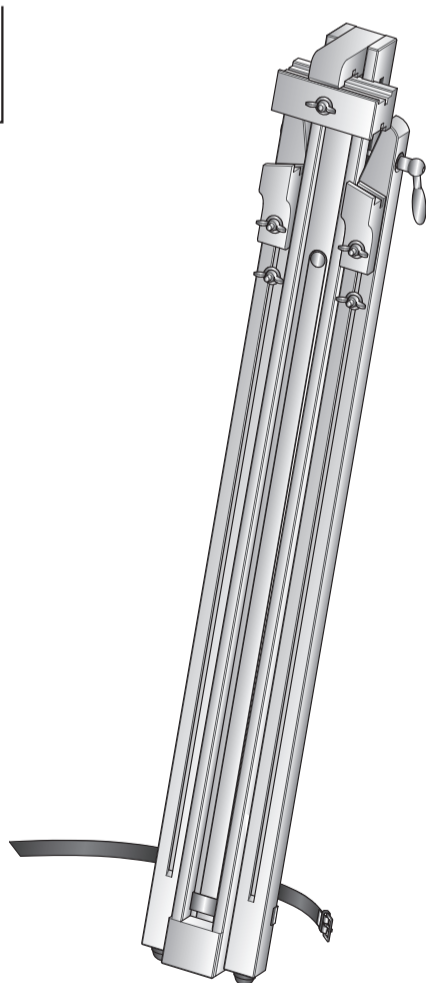

MABEF

Ed. 2017

MABEF

M.A.B.E.F. srl

Via A. Volta, 77 /79
21010 Cardano al Campo
(Varese) - Italy
Tel. +39.0331.261.651

www.mabef.it
E-mail:support@mabef.it

Registra il tuo prodotto per
estendere la garanzia a vita.

Register your product to
extend the lifetime warranty

© MABEF 2017

È vietata la riproduzione o l'adattamento anche parziale
- con qualsiasi mezzo comprese le copie fotostatiche -
la memorizzazione elettronica, l'utilizzo delle immagini di
questo stampato senza esplicita autorizzazione.

No part of this publication may be reproduced or used in any
form or by any means - graphic, electronic, or mechanical
including photocopying - without prior permission.

Made in Italy

Since 1948

Istruzioni video
Video instructions

M/29

CAVALLETTO DA
CAMPAGNA
FIELD EASEL

Tela max. 4 Kg
Canvas max. 8¾ lbs

1,6 Kg
3½ lbs

max. cm. 185 • 73"

max. cm. 115 • 45¼"

cm. 72 • 28¾"

cm. 72 • 28¾"

min. cm. 75 • 29½" max. cm. 120 • 48"

1